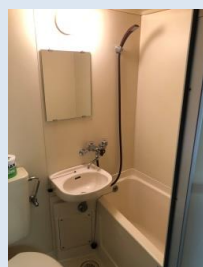

学生寮について

- ☞通学可能な範囲内に学校が所有する学生寮及び提携している寮となります。
- ☞申し込みの時期、タイプにより学校が部屋を割り振ります。
- ☞部屋タイプは基本的に2名以上の共同生活ですが、希望により一人部屋もあります。
- ☞部屋にはベッド、冷蔵庫、エアコン、洗濯機、キッチン、バス、トイレがあります
- ☞寝具は事前に購入申込を御願います。(¥10,000-)

寮費	2DK/4人利用	1R/2人利用	1R/1人利用
入寮費	¥15,000	¥30,000	¥60,000
保証金	¥20,000	¥35,000	¥70,000
家賃	¥20,000	¥35,000	¥70,000

《個人設備》

ベッド 寝具

《共用設備》

冷蔵庫 エアコン 洗濯機
キッチン バス トイレ

《寝具 ¥10,000》

※写真は部屋の一例です